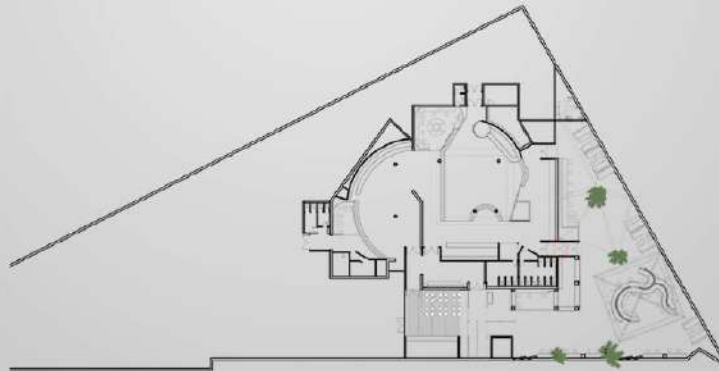

papillon
PLATJA D'ARO

MAPA D'ESPAYS PAPILLON

CARACTERISTIQUES TÈCNIQUES DELS ESPAIS

	ALT AREA	BANQUET	COCKTAIL	
TERRAZA	3m	30x10 300pax ((c) 15x10) 150pax		500
VIP TERRAZA	3m			100
TERRAZA 2	3m	6x10 60 pax		50
SALA TIFFANY'S	3m	10x10 100 pax		200
VIP SALA TIFFANY'S	3m			30
DANCE AREA	3m	12-15x10 120-150 pax		350
VIP GREY GOOSE	3m			100
VIP MOET	3m			50