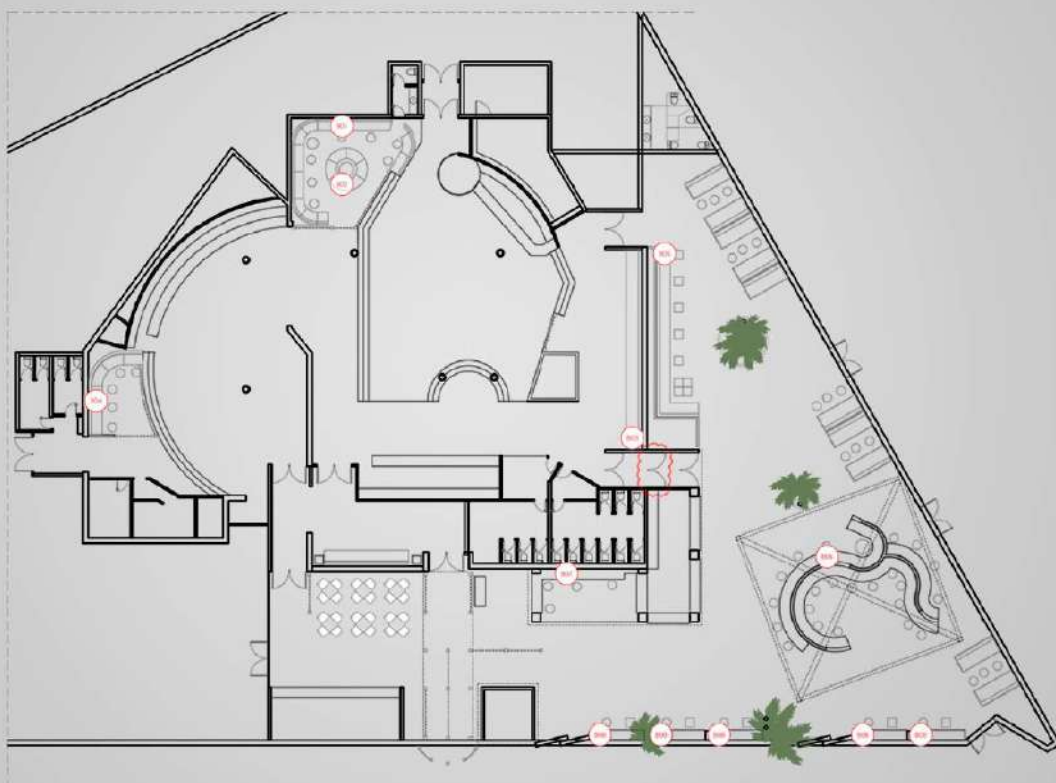

papillon
PLATJA D'ARO

MAPA D'ESPAYS PAPILLON

CARACTERISTIQUES TÈCNIQUES DELS ESPAIS

	ALT AREA	BANQUET	COCKTAIL	
TERRAZA	3m	30x10 300pax ((c) 15x10) 150pax		500
VIP TERRAZA	3m			100
TERRAZA 2	3m	6x10 60 pax		50
SALA TIFFANY'S	3m	10x10 100 pax		200
VIP SALA TIFFANY'S	3m			30
DANCE AREA	3m	12-15x10 120-150 pax		350
VIP GREY GOOSE	3m			100
VIP MOET	3m			50

AUDIO

JBL 2 Subs 20
JBL 2 Monitors 18
JBL 5 Monitors 12
2 Monitors CABINA

VIDEO

Projector VIEWSONIC DLP
Pantalla retràctil de 1'90 d'alt x 2'30 d'ample

CONTACTE & INFO

Toni Fandango

tonifandango@papillonpda.com